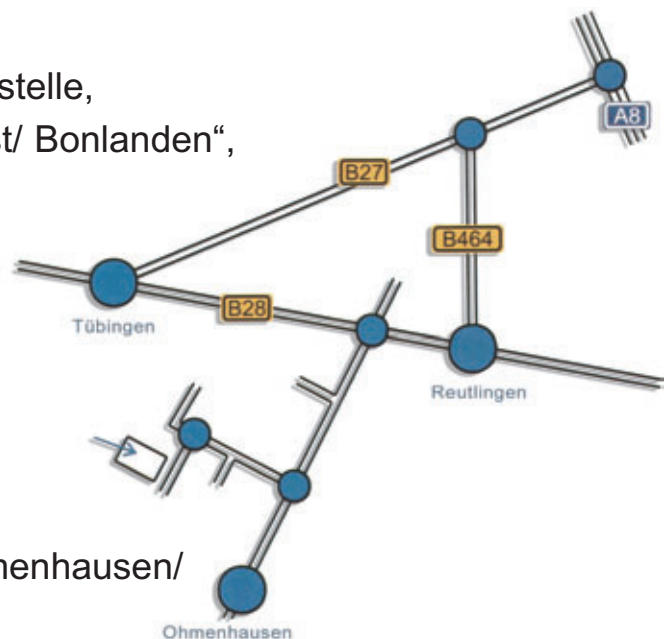

Die Wegbeschreibung

Von Stuttgart kommend

Autobahnkreuz Stuttgart, B27 Richtung Tübingen,
kurz vor Tübingen die Querverbindung B464 nach Reutlingen,
(Achtung: nicht die Abzweigung B 312),
weiter auf der B 28 Richtung Tübingen
Ausfahrt „Gomaringen/ Reutlingen-Ohmenhausen/
Reutlingen-Betzingen“
weiter in Richtung Ohmenhausen
kurz vor Ohmenhausen, nach Bushaltestelle,
rechts Einfahrt ins Industriegebiet „West/ Bonlanden“,
dann 2. Möglichkeit links,
in Hans-Böckler-Straße einbiegen.

Von Tübingen kommend

B 28 Richtung Reutlingen
Ausfahrt „Gomaringen/ Reutlingen-Ohmenhausen/
Reutlingen-Betzingen“
weiter in Richtung Ohmenhausen
kurz vor Ohmenhausen, nach Bushaltestelle,
rechts Einfahrt ins Industriegebiet „West/ Bonlanden“,
dann 2. Möglichkeit links,
in Hans-Böckler-Straße einbiegen.